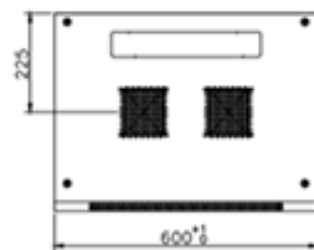

## Order Information

Order code :

<b>LWC1906U60F</b>	<b>06U</b>	EAN : 5904014201840
<b>LWC1909U60F</b>	<b>09U</b>	EAN : 5904014201857
<b>LWC1912U60F</b>	<b>12U</b>	EAN : 5904014201673
<b>LWC1915U60F</b>	<b>15U</b>	EAN : 5904014201680
<b>LWC1918U60F</b>	<b>18U</b>	EAN : 5904014201697

**LWCLOCKF**

EAN : 5904014201703

(lock for sidepanel - 1 pc)

Back

Front

Left

Back Front

H : 06U - 368 mm  
 09U - 501 mm  
 12U - 635 mm  
 15U - 769 mm  
 18U - 901 mm

Top

Mounting dimension

Pest & mouse prevention ventilation holes