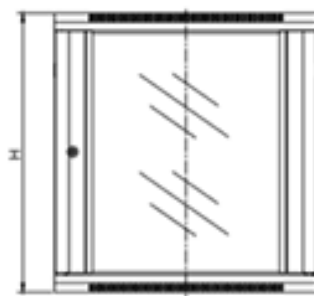

## Order Information

Order code :

<b>LWC1906U60F</b>	<b>06U</b>	EAN : 5904014201840
<b>LWC1909U60F</b>	<b>09U</b>	EAN : 5904014201857
<b>LWC1912U60F</b>	<b>12U</b>	EAN : 5904014201673
<b>LWC1915U60F</b>	<b>15U</b>	EAN : 5904014201680
<b>LWC1918U60F</b>	<b>18U</b>	EAN : 5904014201697

**LWCLOCKF**

EAN : 5904014201703

(lock for sidepanel - 1 pc)

Back

Front

Left

Back Front

H : 06U - 368 mm  
 09U - 501 mm  
 12U - 635 mm  
 15U - 769 mm  
 18U - 901 mm