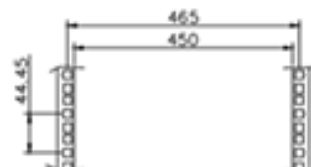

**LWCLOCKF**

EAN : 5904014201703

(lock for sidepanel - 1 pc)

Back

Front

Left

Back Front

H : 06U - 368 mm  
 09U - 501 mm  
 12U - 635 mm  
 15U - 769 mm  
 18U - 901 mm

Top

Mounting dimension

Pest & mouse prevention ventilation holes