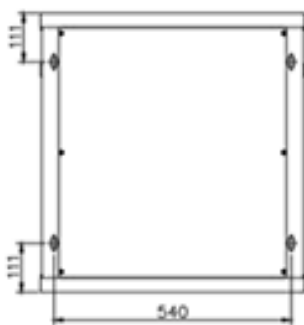

## Specifications :

Material : SPCC cold rolled steel  
 mounting profile : 2 mm  
 other : 1.2 mm

Protection : IP20

Complies with: ANSI/EIA RS-310-D, IEC60297-2  
 DIN41494:part1 & part7  
 UL & ROHS

Capacity : static load 60 kg

Color : Black RAL9004

Depth : 600 mm

Width : 600 mm

## Order Information

Order code :

<b>LWC1906U60F</b>	<b>06U</b>	EAN : 5904014201840
<b>LWC1909U60F</b>	<b>09U</b>	EAN : 5904014201857
<b>LWC1912U60F</b>	<b>12U</b>	EAN : 5904014201673
<b>LWC1915U60F</b>	<b>15U</b>	EAN : 5904014201680
<b>LWC1918U60F</b>	<b>18U</b>	EAN : 5904014201697

**LWCLOCKF**

EAN : 5904014201703

(lock for sidepanel - 1 pc)

Back

Front

Left

Back Front

H : 06U - 368 mm  
 09U - 501 mm  
 12U - 635 mm  
 15U - 769 mm  
 18U - 901 mm